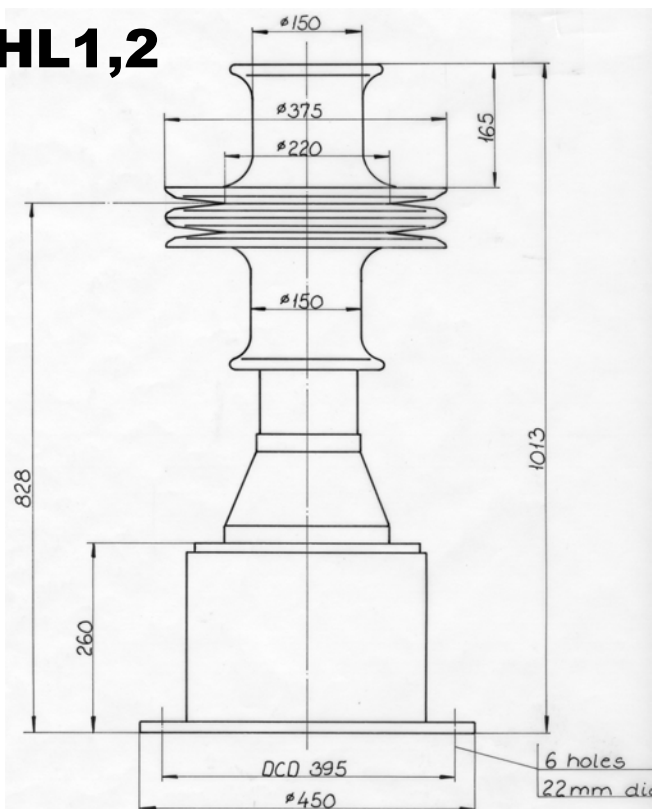

MÅLSKISSER

DIM.SKETCHES

HL1,2

HL2T

POSTBOX 113 – 1620 GRESSVIK – NORWAY

Tel. +47 69360700 – Fax: +47 69360701

E-mail: rapphs@rapphs.no – www.rappmarine.com

RAPP HYDEMA SYD