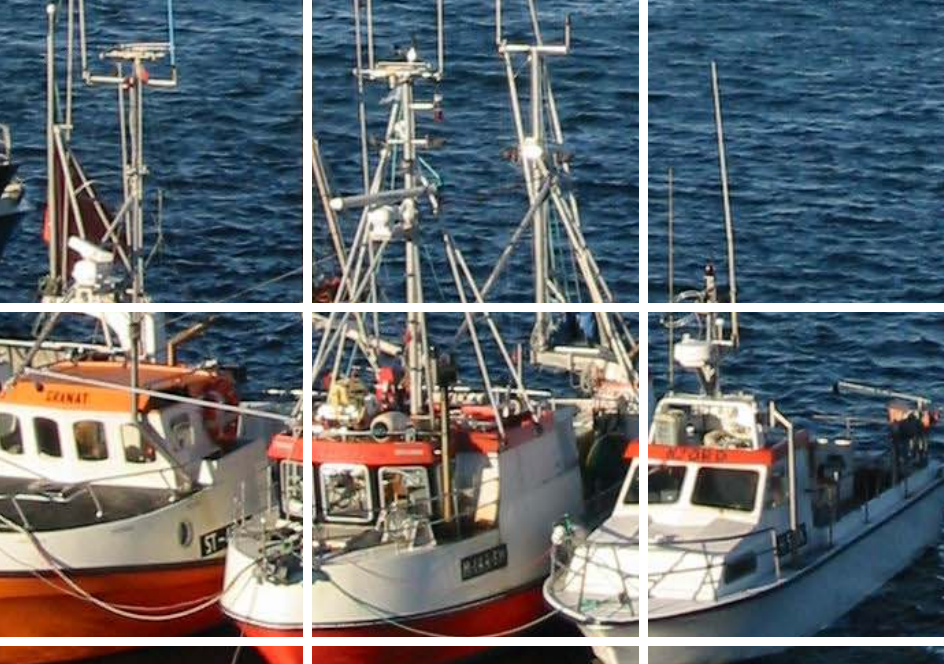

HL

RAPP HYDEMA SYD

LINESPILL

LINE HAULER

RAPP HYDEMA SYD Line/ garnspill leveres i forskjellige utgaver med trekkrefter fra 400 - 5000kg. De er beregnet for fiske med line, garn og snurrevad.

Til Linespill type HL08, HL1,2 og HL2 kan det leveres en linesjølkeveiler som monteres på spillet.

Standard leveranse omfatter manøverventil.

RAPP HYDEMA SYD Combination haulers are manufactured in several versions with pull from 400 – 5000 kgs. They are designed for line and net hauling.

Line hauler types HL08, HL1,2 and HL2 can be supplied with a line coiler.